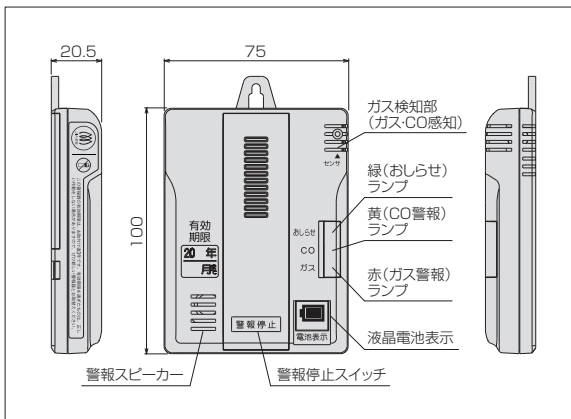

電池切れお知らせ機能

故障お知らせ機能

有効期限お知らせ機能

■外観図

この警報器の有効期限は5年です。
本体の有効期限表示に従って、新品と交換してください。

■仕様

型 式	YP-778A
対 象 ガ ス	都市ガス(空気より軽い12A・13Aガス用) 不完全燃焼排気ガス中のCO
検 知 原 理	ガスセンサ:SnO ₂ 系半導体式センサ COセンサ:電気化学式センサ
警 報 ガ ス 濃 度	ガス 注意報:ガス警報濃度以下 警報:爆発下限界の1/4以下 CO 注意報:50~300ppm 10分以内 警報:550ppm以下 5分以内
警 報 方 式	ガス 2段階即時警報型自動復帰式 注意報:赤(ガス警報)ランプ 点滅(5秒毎に1回) 警報:赤(ガス警報)ランプ 点滅(1秒毎に1回) 音声警報(70dB/m以上) CO 遅延警報型自動復帰式 注意報:黄(CO警報)ランプ 点滅(5秒毎に1回) 5分経過後:黄(CO警報)ランプ 点滅(5秒毎に1回) 音声警報(70dB/m以上) 警報:黄(CO警報)ランプ 点滅(1秒毎に1回) 音声警報(70dB/m以上)
電 源	3Vリチウム電池 2本 電池寿命:起動後5年間
使 用 温 度	0℃~+50℃
初 期 遅 延 時 間	約30秒
寸 法 / 質 量	H100×W75×D20.5(mm)(突起部除く) / 約130g