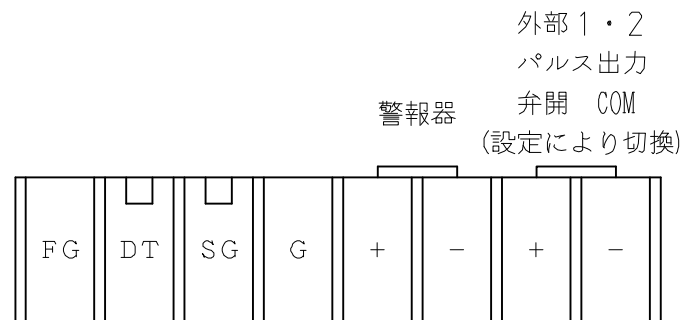

号数識別シール

端子配列図

本製品は、「マイコンE4型」基準に基づくマイコンメータであり、以下の通りである。  
1. 外観  
1.1 メータの外観色は、液晶表示部を除く全表面をライトグレー（マンセル5Y 7.5/1）とする。

2. 仕様

2.1 計量部

- (1) 使用最大流量は、4000L/hである。
- (2) 計量は、超音波の伝搬速度から演算し行われる。
- (3) 積算表示は最小桁を1とし、最高位 9999 m<sup>3</sup>迄表示。
- (4) メータの使用圧力は、3.5kPa 以下である。
- (5) 主要性能は下記の通りである。（測定気体：空気）
  - ・器差 計量法使用公差及び検定公差を満足する。
  - ・圧力損失 4000L/h時 242Pa 以下
  - ・気密 10kPa で漏れないこと。
  - ・感度 3L/hでカウントアップが行われること。