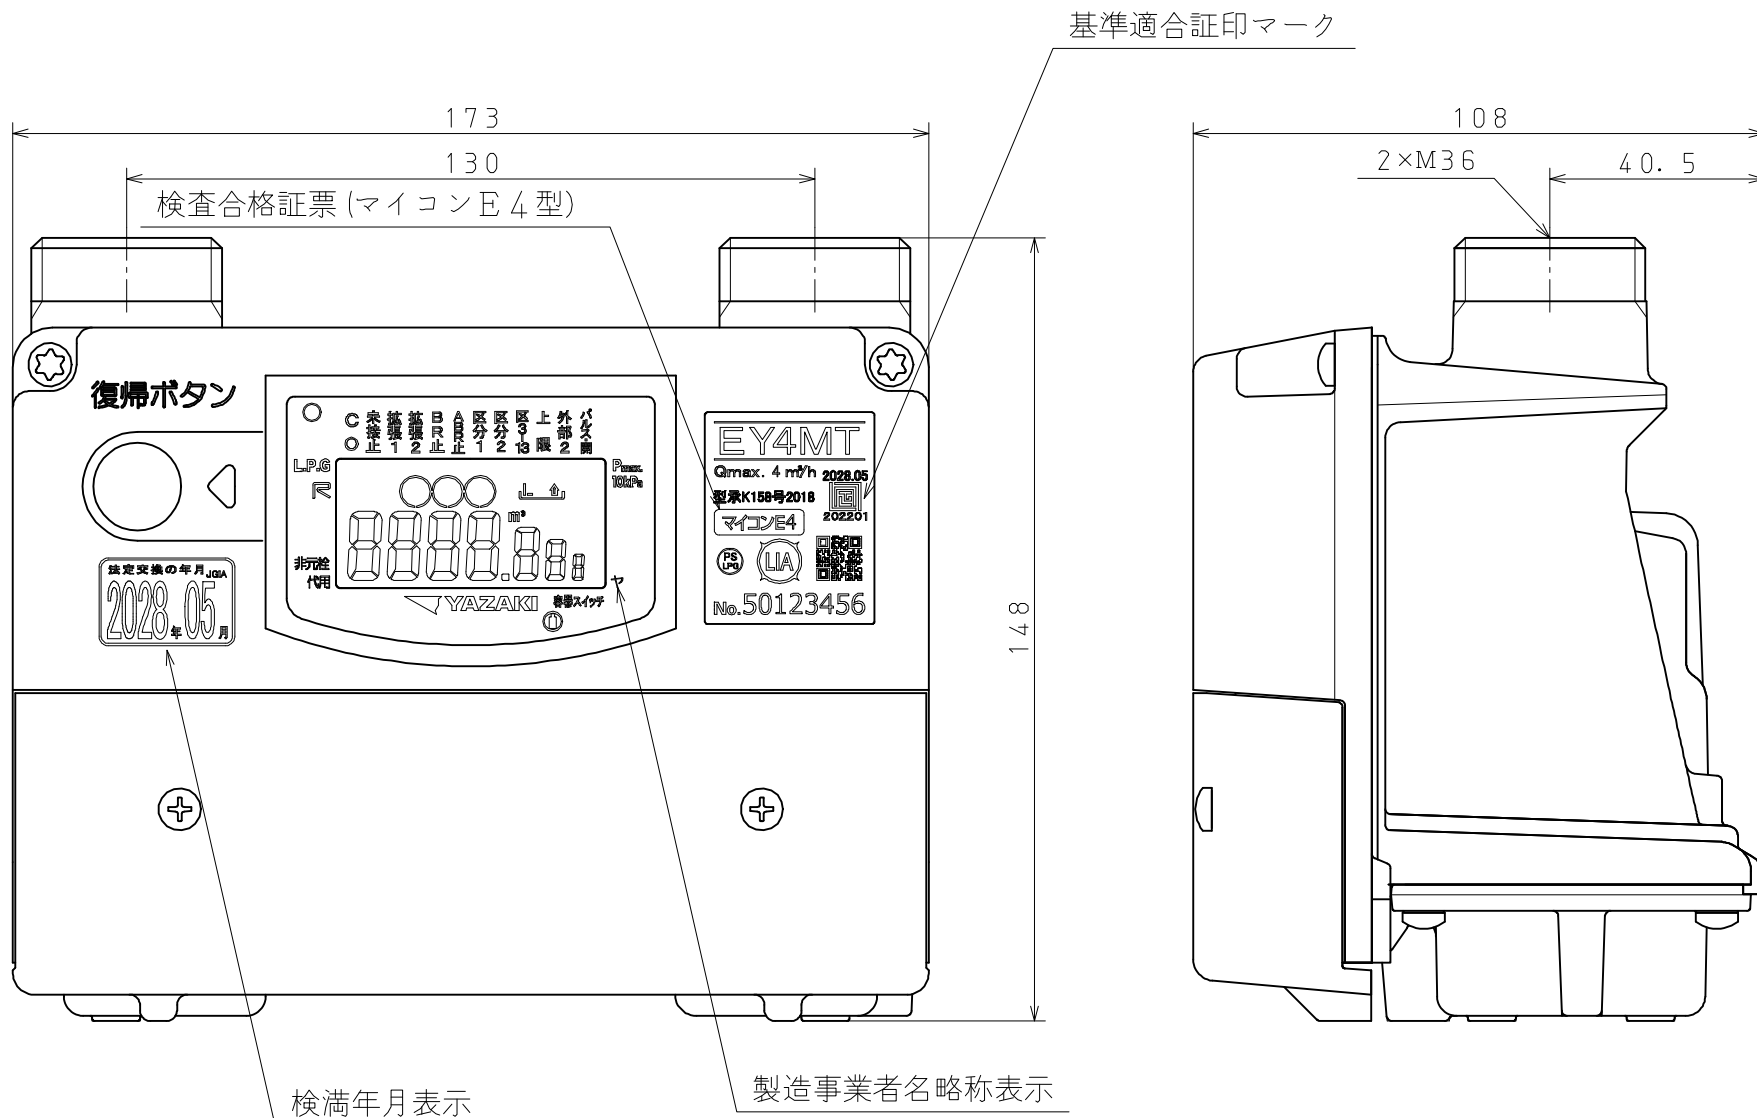

基準適合証印マーク

検満年月表示

製造事業者名略称表示

適用規格 TOLERANCE						発行 PUBLISH	
指定 DESIGNATION	100以下 UNDER100	250以下 UNDER250	250オーバー OVER250	角度 ANGLE	偏心量 ECCENTRICITY	Free	
	±0.8	±1.4	±2	±30'	0.15	Free	
符号 SYMBOL	訂正日付 REVISED DATE	記事 DESCRIPTION			点検 SIGN	Free	
作成年月日 COMPLETION DATE	製品名称 PRODUCTION NAME			E4型保安ガスメータ EY4MT-YL			
2018.09.07	製品番号 PRODUCTION NUMBER			67126-010 (代表)			
認可 APPROVAL	製品番号 PRODUCTION NUMBER			三角法 DRAWING NUMBER			
点検 INSPECTOR	点検 INSPECTOR	作成 DESIGNER		THIRD ANGLE PROJECTION			

図面チェックシート	印	基本	製図	寸法	公差	注記	標準化	表題欄
作成								
点検								
認可